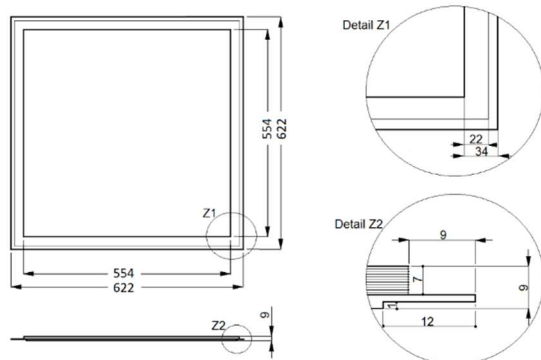

Bezeichnung	LED Panel Q2S UGR ≤19 28W nicht dim		
Artikel Nr.	1570461310	1570461410	1570461010
Lichtfarbe	neutralweiß	warmweiß	tageslichtweiß
Farbtemperatur	ca. 4000 K	ca. 3000 K	ca. 5700 K
Lichtstrom	ca. 4000 lm	ca. 3600 lm	ca. 4200 lm
Energieeffizienzklasse	A++ bis A		
Farbwiedergabe	Ra >80		
Farbabstand (MacAdam)	3 SDCM		
Blendungsbewertung (UGR)	≤19		
Blendungsbewertung (UGR) quer	18,7		
Blendungsbewertung (UGR) längs	19,0		
Leuchtdichte $\gamma \geq 65^\circ$	≤3000 cd/m²		
Ausstrahlwinkel	90°		
Leuchtmittel	SMD-LED		
Lebensdauer	50.000 h (L80 B10)		
Abmessungen (LxBxH)	622x622x9 mm		
Deckenausschnitt Einbau (LxB)	608x608 mm		
Deckenausschnitt Einlege (LxB)	600x600 mm		
Gewicht	2900 g		
Umgebungstemperatur T_a	0°C ~ +40°C		
Material	Aluminium lackiert/PMMA-Microprismenscheibe		
Farbe	weiß (ähnlich RAL 9016)		
Nennleistung der Leuchte	28W		
Nennspannung des Betriebsgerätes	220-240V AC		
Nennstrom des Betriebsgerätes	max. 0,165A (220VAC)		
Leistungsfaktor	0,96		
Anschlussart	Klemme 2x0,75 – 1,5 mm²		
Einbauhinweis	geeignet zur direkten Montage auf normal entflammaren Materialien		
Dimmbar	nein		
Hinweis	Die Leuchte ist mit einer Blendungsbegrenzung UGR ≤19 und einer Leuchtdichte ≤3000cd/m² bei $\gamma \geq 65^\circ$ nach EN-12464 für die Beleuchtung von Bildschirmarbeitsplätzen geeignet.